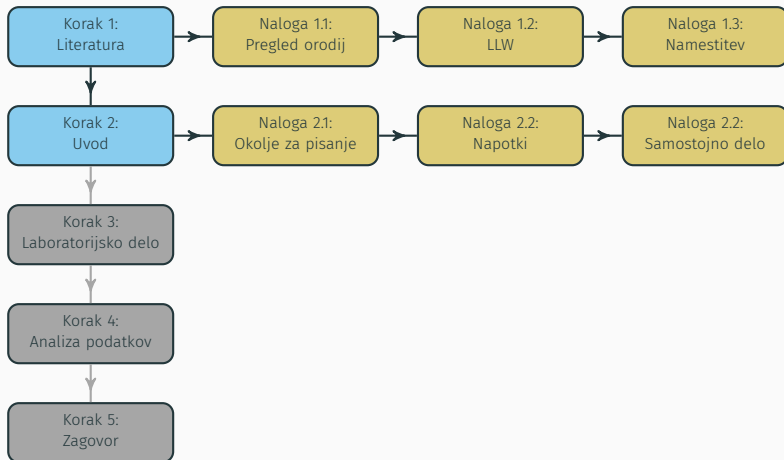

Iskanje in pregled literature

Izbrane teme iz raziskovanja v medicini I

Andrej Kastrin

12. maj 2026

v3.0.35.1

Univerza v Ljubljani

A. Kastrin	{ 8:15 8:20 }	Uvod in navodila
A. Kastrin	{ 8:20 8:45 }	Priprava okolja
A. Kastrin, N. Kejžar	{ 8:45 12:00 }	Delo po skupinah

Načrt dela

Načrt dela

Načrt dela

1. Priprava **osnutka** uvoda

Današnji cilj

1. Priprava **osnutka** uvoda
2. ... ki ga do **20:00** oddate v e-učilnici

Današnji cilj

1. Priprava **osnutka** uvoda
2. ... ki ga do **20:00** oddate v e-učilnici
3. ... in ga **jutri** skupaj pokomentirate

1. Vtičnik [Lean Library Workspace \(LLW\)](#)

1. Vtičnik **Lean Library Workspace (LLW)**
2. Samostojno delo

Navajanje in citiranje literature

1. Mendeley [mendeley.com]
2. EndNote [endnote.com]
3. ReadCube [readcube.com]
4. Paperpile [paperpile.com]